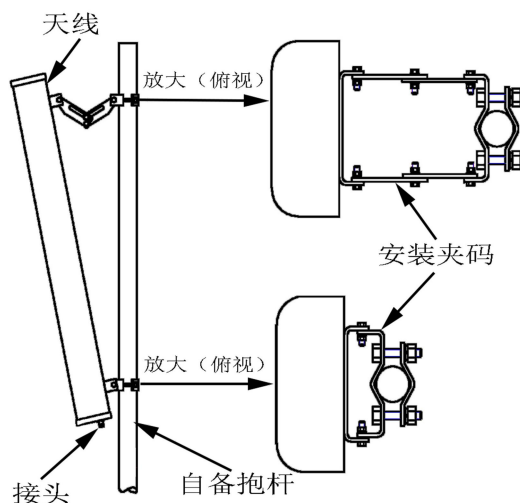

## 特点:

- 采用宽带技术, 频带宽, 驻波低, 增益高, 前后比大, 隔离度好
- $\pm 45^\circ$  双极化, 水平波瓣宽度  $65^\circ$ , 覆盖范围广, 性能稳定可靠
- 防水设计, 防紫外 UPVC 外罩封装, 防腐蚀和抗老化能力强
- 结构牢固, 易安装, 重量轻, 抗风强, 提供可调角抱杆安装套件

电气指标	FTD-06SH12DP65B
频率范围-MHz	606~678
带宽-MHz	72
极化方式	$\pm 45^\circ$
增益-dBi	12
电下倾角-°	0
半功率波瓣宽度-°	水平面:65 垂直面:30
前后比-dB	$\geq 20$
隔离度-dB	$\geq 28$
输入阻抗- $\Omega$	50
电压驻波比	$\leq 1.5$
最大功率-W	200
雷电保护	直流接地

机械及环境指标	
接头类型	2×N 阴头
接头位置	底部
天线尺寸-MM	约 800×320×80
天线重量-KG	约 8
天线罩材料	防紫外 UPVC
天线罩颜色	灰色
机械可调倾角-°	0~10
工作温度-°C	-40~60
存储温度-°C	-55~85
相对湿度-%	5~95
极限风速-M/S	60
安装方式	抱杆【 $\Phi 50\sim 75$ 】

典型方向图:

提示: 图片仅供参考, 请以实物为准!  
警告: 产品请勿擅自拆卸, 擅自拆卸产品, 保修将自动失效!