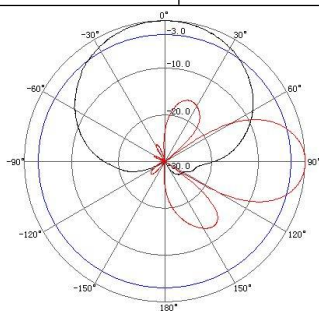

## 应用:

- 频率: 606~678 MHz
- DTTB 移动视讯通信系统
- 无线数字电视系统
- 室外信号定向覆盖

## 特点:

- 采用宽带技术, 频带宽, 驻波低, 增益高, 前后比大, 隔离度好
- $\pm 45^\circ$  双极化, 水平波瓣宽度  $65^\circ$ , 覆盖范围广, 性能稳定可靠
- 防水设计, 防紫外 UPVC 外罩封装, 防腐蚀和抗老化能力强
- 结构牢固, 易安装, 重量轻, 抗风强, 提供可调角抱杆安装套件

电气指标	FTD-06SH12DP65B
频率范围-MHz	606~678
带宽-MHz	72
极化方式	$\pm 45^\circ$
增益-dBi	12
电下倾角-°	0
半功率波瓣宽度-°	水平面:65 垂直面:30
前后比-dB	$\geq 20$
隔离度-dB	$\geq 28$
输入阻抗- $\Omega$	50
电压驻波比	$\leq 1.5$
最大功率-W	200
雷电保护	直流接地

机械及环境指标	
接头类型	2×N 阴头
接头位置	底部
天线尺寸-MM	约 800×320×80
天线重量-KG	约 8
天线罩材料	防紫外 UPVC
天线罩颜色	灰色
机械可调倾角-°	0~10
工作温度-°C	-40~60
存储温度-°C	-55~85
相对湿度-%	5~95
极限风速-M/S	60
安装方式	抱杆【 $\Phi 50\sim 75$ 】

典型方向图:

提示: 图片仅供参考, 请以实物为准!  
警告: 产品请勿擅自拆卸, 擅自拆卸产品, 保修将自动失效!