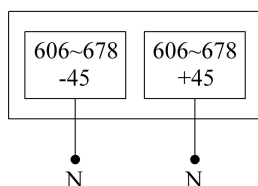

## 应用:

- 频率: 606~678 MHz
- DTTB 移动视讯通信系统
- 无线数字电视系统
- 室外信号定向覆盖

## 特点:

- 采用宽带技术, 频带宽, 驻波低, 增益高, 前后比大, 隔离度好
- $\pm 45^\circ$  双极化, 水平波瓣宽度  $65^\circ$ , 覆盖范围广, 性能稳定可靠
- 防水设计, 防紫外 UPVC 外罩封装, 防腐蚀和抗老化能力强
- 结构牢固, 易安装, 重量轻, 抗风强, 提供可调角抱杆安装套件

电气指标	FTD-06SH12DP65B
频率范围-MHz	606~678
带宽-MHz	72
极化方式	$\pm 45^\circ$
增益-dBi	12
电下倾角-°	0
半功率波瓣宽度-°	水平面:65 垂直面:30
前后比-dB	$\geq 20$
隔离度-dB	$\geq 28$
输入阻抗- $\Omega$	50
电压驻波比	$\leq 1.5$
最大功率-W	200
雷电保护	直流接地

机械及环境指标	
接头类型	2×N 阴头
接头位置	底部
天线尺寸-MM	约 800×320×80
天线重量-KG	约 8
天线罩材料	防紫外 UPVC
天线罩颜色	灰色
机械可调倾角-°	0~10
工作温度-°C	-40~60
存储温度-°C	-55~85
相对湿度-%	5~95
极限风速-M/S	60
安装方式	抱杆【 $\Phi 50\sim 75$ 】

典型方向图:

提示: 图片仅供参考, 请以实物为准!  
警告: 产品请勿擅自拆卸, 擅自拆卸产品, 保修将自动失效!