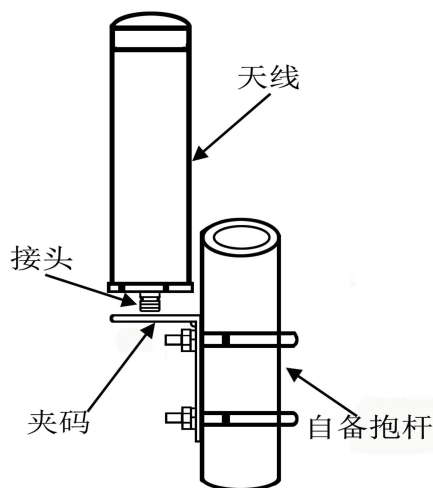

应用:

- 频率: 698~960/1710~2700 MHz
- 公网 2G/3G/4G 多频段移动通信系统
- 2.4GHz WLAN/WiFi 通信系统
- 无线数据与图像传输, 室外信号全向覆盖

特点:

- 尺寸小, 重量轻, 外形美观
- 频带宽, 驻波比小, 中等增益, 性能优良
- 防水设计, ABS 外罩, 防腐和抗老化能力强
- 抱杆安装, 抗风强, 配送钢制安装套件

电气指标	FTQ-0727QX0304C	
频率范围-MHz	698~960	1710~2700
带宽-MHz	262	990
极化方式	垂直	
增益-dBi	3	3.5
水平面波瓣宽度-°	360	
垂直面波瓣宽度-°	50	
输入阻抗-Ω	50	
电压驻波比	≤2.0	
最大功率-W	50	

机械及环境指标	
接头类型	N 阴头
接头位置	底部
天线尺寸-MM	约 Φ100×130
天线重量-KG	约 0.3
天线罩材料	ABS
天线罩颜色	白色
工作温度-°C	-40~60
存储温度-°C	-55~85
相对湿度-%	5~95
极限风速-M/S	60
安装方式	抱杆
抱杆直径-MM	Φ30~50

提示: 图片仅供参考, 请以实物为准! 警告: 产品请勿擅自拆卸, 擅自拆卸产品, 保修将失效!