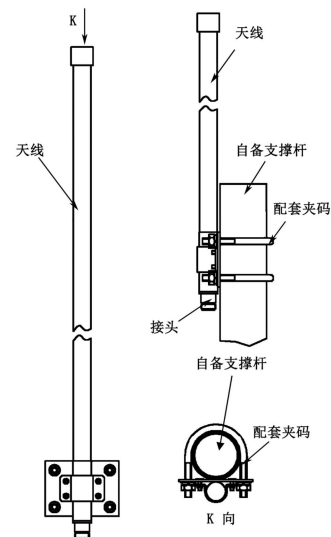

应用:

- 频率: 2400~2483 MHz
- 2.4GHz WLAN/WiFi/ISM 通信技术, 蓝牙系统
- 点对多点, 无线局域网, 无线数据与图像传输
- 无线公共热点信号覆盖, 支持 IEEE802.11b, g

特点:

- 尺寸小, 重量轻, 外形美观
- 驻波比小, 增益高, 性能优良
- 防水设计, 玻璃钢外罩, 防腐蚀和抗老化能力强
- 抱杆安装, 抗风强, 配送钢制安装套件

电气指标	FTQ-24QX08A
频率范围-MHz	2400~2483
带宽-MHz	83
极化方式	垂直
增益-dBi	8
水平面波瓣宽度-°	360
垂直面波瓣宽度-°	16
输入阻抗-Ω	50
电压驻波比	≤1.5
最大功率-W	50

机械及环境指标	
接头类型	N 阴头
接头位置	底部
天线尺寸-MM	约Φ20×580
天线重量-KG	约0.65
天线罩材料	玻璃钢
天线罩颜色	灰色
工作温度-°C	-40~60
存储温度-°C	-55~85
相对湿度-%	5~95
极限风速-M/S	60
安装方式	抱杆
抱杆直径-MM	Φ40~50

提示: 图片仅供参考, 请以实物为准! 警告: 产品请勿擅自拆卸, 擅自拆卸产品, 保修将失效!