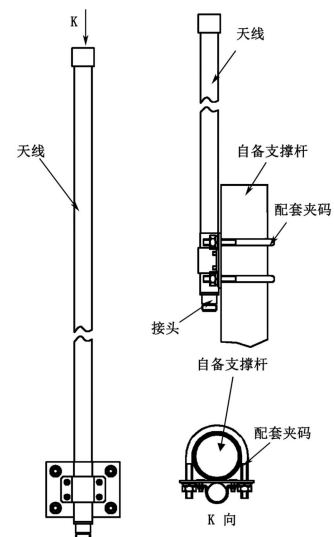

## 特点：

- 尺寸小，重量轻，外形美观
- 驻波比小，增益高，性能优良
- 防水设计，玻璃钢外罩，防腐蚀和抗老化能力强
- 抱杆安装，抗风强，配送钢制安装套件

电气指标	FTQ-24QX15A
频率范围-MHz	2400~2483
带宽-MHz	83
极化方式	垂直
增益-dBi	15
水平面波瓣宽度-°	360
垂直面波瓣宽度-°	5
输入阻抗-Ω	50
电压驻波比	≤1.5
最大功率-W	50

机械及环境指标	
接头类型	N 阴头
接头位置	底部
天线尺寸-MM	约 Φ20×1570
天线重量-KG	约 1.5
天线罩材料	玻璃钢
天线罩颜色	灰色
工作温度-°C	-40~60
存储温度-°C	-55~85
相对湿度-%	5~95
极限风速-M/S	60
安装方式	抱杆
抱杆直径-MM	Φ40~50

提示：图片仅供参考，请以实物为准！警告：产品请勿擅自拆卸，擅自拆卸产品，保修将失效！

本文件所提供信息仅供参考，不作为任何订单或合同的一部分；  
精伦科技专有和保密信息，保留修改此产品指标而不需事先通知的权利；  
版权所有@广西精伦科技有限公司