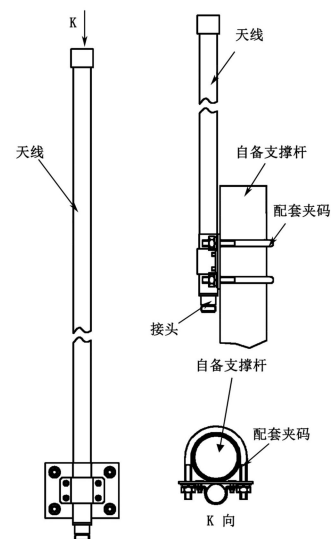

应用:

- 频率: 3400~3600 MHz
- 公网 5G 移动通信系统
- WiMax 通信系统, 3.5GHz 固定无线接入系统
- 室外信号全向覆盖, 无线数据与图像传输

特点:

- 尺寸小, 重量轻, 外形美观
- 驻波比小, 中等增益, 性能优良
- 防水设计, 玻璃钢外罩, 防腐蚀和抗老化能力强
- 抱杆安装, 抗风强, 配送钢制安装套件

电气指标	FTQ-3436QX07A
频率范围-MHz	3400~3600
带宽-MHz	200
极化方式	垂直
增益-dBi	7
水平面波瓣宽度-°	360
垂直面波瓣宽度-°	22
输入阻抗-Ω	50
电压驻波比	≤1.5
最大功率-W	50

机械及环境指标	
接头类型	N 阴头
接头位置	底部
天线尺寸-MM	约Φ20×395
天线重量-KG	约 0.62
天线罩材料	玻璃钢
天线罩颜色	灰色
工作温度-°C	-40~60
存储温度-°C	-55~85
相对湿度-%	5~95
极限风速-M/S	60
安装方式	抱杆
抱杆直径-MM	Φ40~50

提示: 图片仅供参考, 请以实物为准! 警告: 产品请勿擅自拆卸, 擅自拆卸产品, 保修将失效!